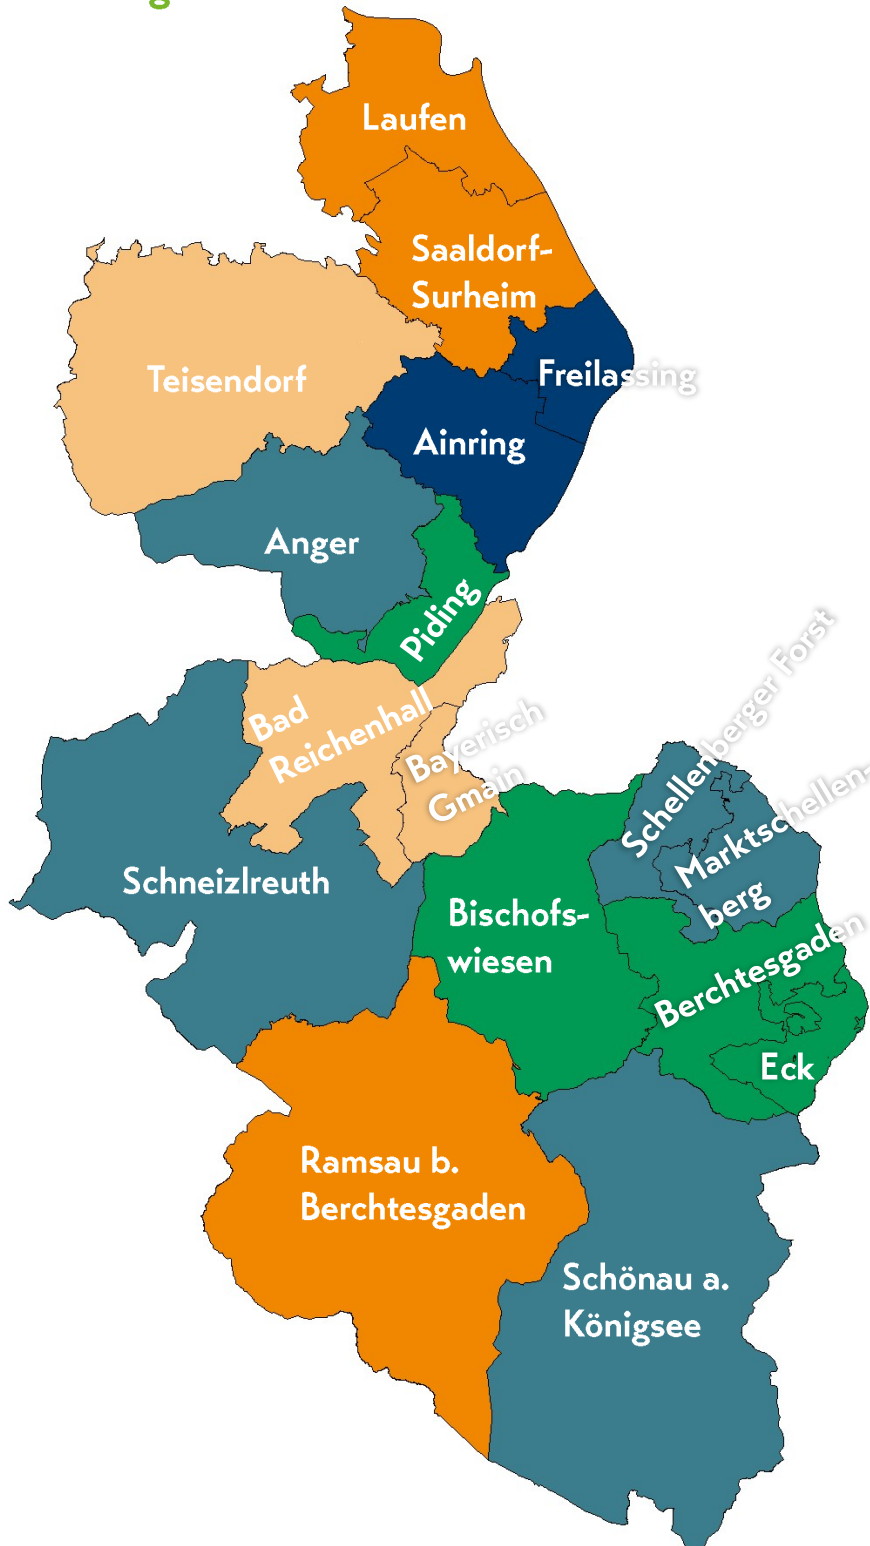

NATUR- & ARTENSCHUTZ

Zuständigkeitsbereiche der Fachkräfte im Fachbereich 33 - Naturschutz und Jagdwesen

Frau Schofield

+49 8651 773 848

Arbeitszeiten:

Mo - Mi vormittags & Do ganztags

Frau Graßl

+49 8651 773 854

Arbeitszeiten:

Mo - Do ganztags & Fr vormittags

Frau Unterreiner

+49 8651 773 877

Arbeitszeiten:

Mo - Do ganztags & Fr vormittags

Herr Huber

+49 8651 773 686

Arbeitszeiten:

Mo - Di ganztags & Mi - Fr vormittags

Frau Prantl

+49 8651 773 670

Arbeitszeiten:

Mo u. Mi ganztags

E-Mails zu neuen Vorhaben
senden Sie bitte an folgende
Adresse:

naturschutz@lra-bgl.de